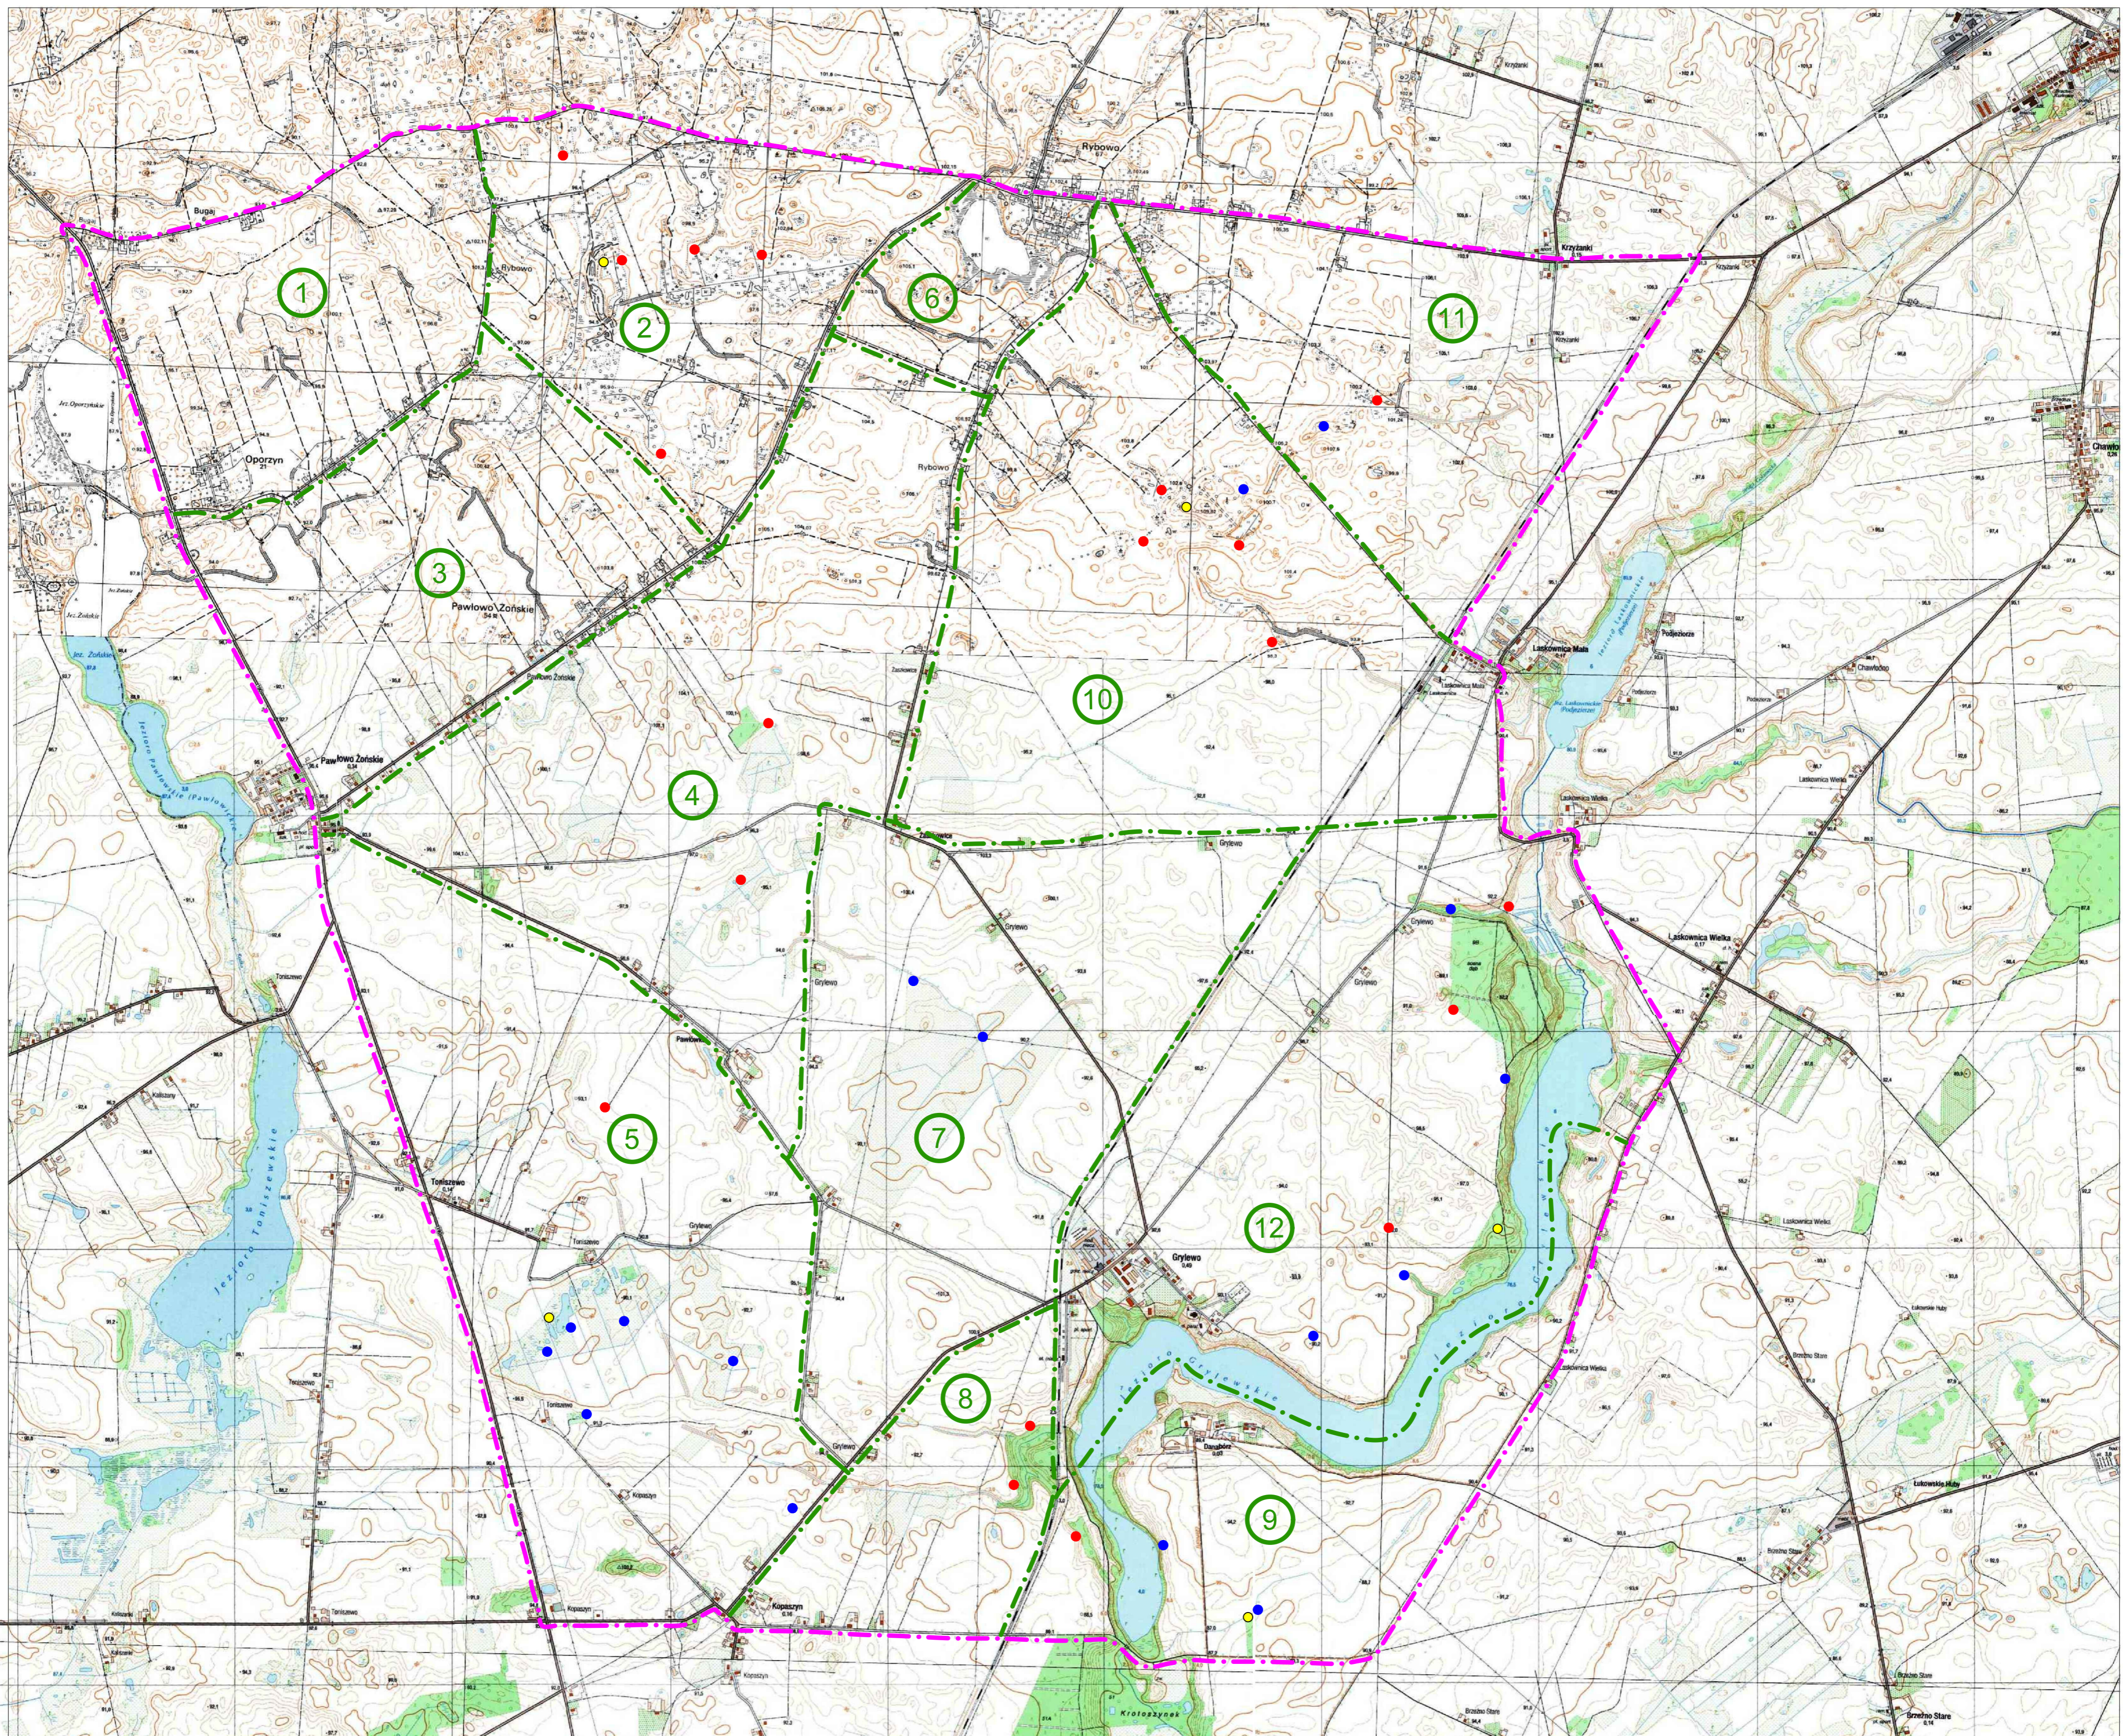

Akademickie Koło Łowieckie nr 7

"PRZYLESIE"

Obwód nr 89 - Grylewo

1 - Bugaj

4 - Pawłówek

7 - Grylewo Łąki

10 - Laskownica

2 - Rybowo

5 - Toniszewo

8 - Podkowa

11 - Krzyżanki Laskownica

3 - Oporzyn

6 - Jezioro
Sławka

9 - Danabórz
i Krotoszynek

12 - Bażanciarnia

Objaśnienia symboli:

● Remiówki

— Granica obwodu

8 - Podkowa

Nazwa zwyczajowa sektora

● Ambony

— Granica sektora

● Lizawki

⑧